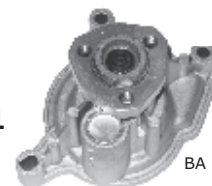

BA 680

PEUGEOT

BA 679 Peugeot com Motor THP 1.6 16 válvulas

BA 680 Peugeot 307 2.0 16 valvulas

BA 694

BA 698

RENAULT

BA 694 Renault Fluence 2.0 16 válvulas

BA 698 Renault Duster / Oroch 1.6 16 válvulas

BA 713 Renault Clio 1.0 16 válvulas 2001- 2009

BA 713

BA 707

TOYOTA

BA 716 Toyota Corolla / RAv4 motores VVTi

BA 716

VOLKSWAGEN

BA 705 VW Golf TSI 2007 / Up / Saveiro / Trend todos motores EA211

BA 707 GOLF TSI 1.4 / Jetta 1.4

BA 705

LINHA PESADA

CUMMINS

BA 714 Cummins Ford Cargo / Caminhão VW / Turbina 94 mm

BA 714