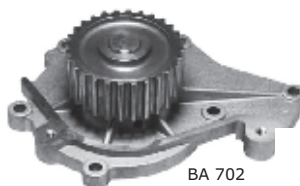

LINHA LEVE

AUDI

BA 705 Audi TFSI
BA 707 Audi Q3 / A3 TFSI

BA 705

BA 707

BMW

BA 679 BMW com Motor THP 1.6 16 válvulas

BA 679

BA 680

CITROËN

BA 679 Citroen com Motor THP 1.6 16 válvulas
BA 680 Citroen C 5 / Picasso 2.0 16 valvulas

CHERY

BA 702 Chery Tiggo 2.0 16 válvulas
BA 703 Chery QQ 1.1

BA 702

BA 703

FIAT

BA 711 Fiat motores E Torque 1.6 / 1.8 16 válvulas

BA 711

GM

BA 710 GM S 10 2.8 200CV

BA 710

BA 542

BA 609

HYUNDAI