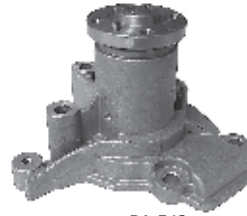

BA 680

CITROËN

BA 679 Citroen com Motor THP 1.6 16 válvulas
BA 680 Citroen C 5 / Picasso 2.0 16 valvulas

CHERY

BA 702 Chery Tiggo 2.0 16 válvulas
BA 703 Chery QQ 1.1

BA 702

BA 703

FIAT

BA 711 Fiat motores E Torque 1.6 / 1.8 16 válvulas

BA 711

GM

BA 710 GM S 10 2.8 200CV

BA 710

BA 542

BA 609

HYUNDAI

BA 542 Hyundai Tucson / I 30 / IX 35 todos 2.0 16 válvulas

HONDA

BA 601 Honda New Civic 1.8 16 válvulas

BA 601

BA 679

KIA

BA 522 Kia Sportage 2004

BA 609 Kia Cerato 1.6 16 valvulas

BA 522

BA 508

BA 694

MINI COOPER

BA 679 Mini Cooper com Motor THP 1.4 / 1.6 16 válvulas

MITSUBISHI

BA 612 Mitsubishi Pajero TR4

BA 612