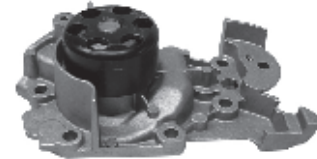

BA 711 Fiat motores E Torque 1.6 / 1.8 16 válvulas

BA 711

GM

BA 710 GM S 10 2.8 200CV

BA 710

BA 542

BA 609

HYUNDAI

BA 542 Hyundai Tucson / I 30 / IX 35 todos 2.0 16 válvulas

HONDA

BA 601 Honda New Civic 1.8 16 válvulas

BA 601

BA 679

KIA

BA 522 Kia Sportage 2004

BA 609 Kia Cerato 1.6 16 valvulas

BA 522

BA 508

BA 694

MINI COOPER

BA 679 Mini Cooper com Motor THP 1.4 / 1.6 16 válvulas

MITSUBISHI

BA 612 Mitsubishi Pajero TR4

BA 612

BA 704

BA 715

NISSAN

BA 508 Nissan March 1.0 16 válvulas

BA 694 Nissan Tiida / Sentra 1.6 / 1.8 16 válvulas

BA 704 Nissan X Trail 2.0

BA 715 Nissan Frontier 2.5

BA 679