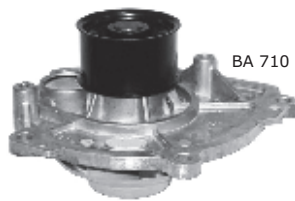

BA 680

CITROËN

BA 679 Citroen com Motor THP 1.6 16 válvulas
BA 680 Citroen C 5 / Picasso 2.0 16 valvulas

CHERY

BA 702 Chery Tiggo 2.0 16 válvulas
BA 703 Chery QQ 1.1

BA 702

BA 703

FIAT

BA 711 Fiat motores E Torque 1.6 / 1.8 16 válvulas

BA 711

GM

BA 710 GM S 10 2.8 200CV

BA 710

BA 542

BA 609

HYUNDAI

BA 542 Hyundai Tucson / I 30 / IX 35 todos 2.0 16 válvulas

HONDA

BA 601 Honda New Civic 1.8 16 válvulas

BA 601

BA 679

KIA

BA 522 Kia Sportage 2004

BA 609 Kia Cerato 1.6 16 valvulas

BA 522

BA 508

BA 694

MINI COOPER

BA 679 Mini Cooper com Motor THP 1.4 / 1.6 16 válvulas

MITSUBISHI

BA 612 Mitsubishi Pajero TR4

BA 612