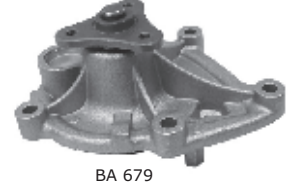

BA 680

CITROËN

BA 679 Citroen com Motor THP 1.6 16 válvulas
BA 680 Citroen C 5 / Picasso 2.0 16 valvulas

CHERY

BA 702 Chery Tiggo 2.0 16 válvulas
BA 703 Chery QQ 1.1

BA 702

BA 703

FIAT

BA 711 Fiat motores E Torque 1.6 / 1.8 16 válvulas

BA 711

GM

BA 710 GM S 10 2.8 200CV

BA 710

BA 542

BA 609

HYUNDAI

BA 542 Hyundai Tucson / I 30 / IX 35 todos 2.0 16 válvulas

HONDA

BA 601 Honda New Civic 1.8 16 válvulas

BA 601

BA 679

KIA

BA 522 Kia Sportage 2004

BA 609 Kia Cerato 1.6 16 valvulas

BA 522

BA 508

BA 694

MINI COOPER

BA 679 Mini Cooper com Motor THP 1.4 / 1.6 16 válvulas

MITSUBISHI

BA 612 Mitsubishi Pajero TR4

BA 612